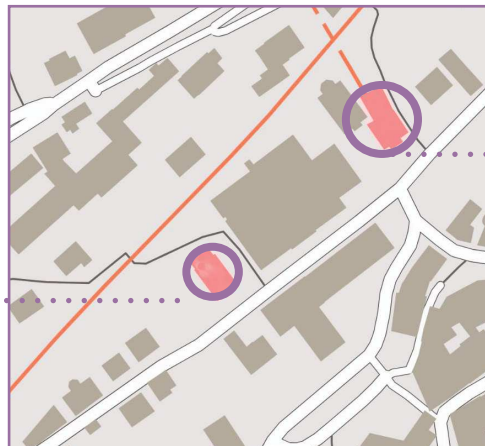

Pour plus d'infos www.reseau.ch

Les lieux de notre catéchisme

14

La Source

Rue de la Source 15
2502 Biel/Bienne
Tél. 032 322 00 25

Ce lieu accueille les activités jeunesse de la paroisse.

Funi Evilard

Le Grain de sel

Église
2534 Orvin

Certaines activités auront lieu à Orvin, à proximité immédiate de l'église.

Le caté, c'est aussi des bénévoles qui s'engagent...

Catéchètes

✦ Adrien Despont

✦ Malik Hiltbrand

✦ ... et d'anciens catéchumènes qui nous accompagnent durant les camps